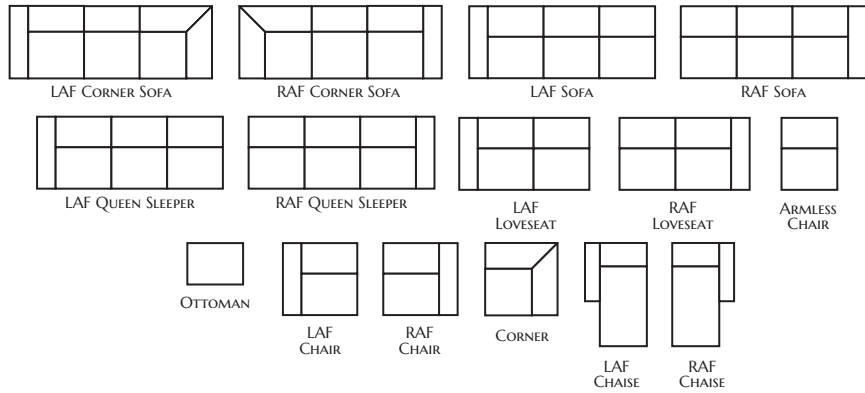

STONE & LEIGH

L2023 LEIGH COLLECTION

Park Place

Item #	Frame	W	D	H	Arm Ht	Seat Ht	Seat Dpth	FABRIC 1
L2023-300	Sofa	82.5	40	37	24.5	19	21	BODY
L2023-310	RAF Corner Sofa	93	40	37	24.5	19	21	BODY
L2023-320	LAF Corner Sofa	93	40	37	24.5	19	21	BODY
L2023-331	RAF Sofa	76	40	37	24.5	19	21	BODY
L2023-332	LAF Sofa	76	40	37	24.5	19	21	BODY
L2023-110	RAF Loveseat	52.5	40	37	24.5	19	21	BODY
L2023-120	LAF Loveseat	52.5	40	37	24.5	19	21	BODY
L2023-130	Armless Loveseat	46	40	37	-	19	21	BODY
L2023-030	RAF Chaise	30	67	37	24.5	19	49	BODY
L2023-040	LAF Chaise	30	67	37	24.5	19	49	BODY
L2023-010	Armless Chair	23	40	37	-	19	21	BODY
L2023-011	RAF Chair	29.5	40	37	24.5	19	21	BODY
L2023-012	LAF Chair	29.5	40	37	24.5	19	21	BODY
L2023-100	Loveseat	59.5	40	37	24.5	19	21	BODY
L2023-000	Chair	36.5	40	37	24.5	19	21	BODY
L2023-500	Ottoman	27	20	18	-	-	-	BODY
L2023-800	Swivel Chair	36.5	40	37	24.5	19	21	BODY
L2023-700	Queen Sleeper	82.5	40	37	24.5	19	21	BODY
L2023-731	RAF Queen Sleeper	76	40	37	24.5	19	21	BODY
L2023-732	LAF Queen Sleeper	76	40	37	24.5	19	21	BODY
L2023-900	Corner	40	40	37	-	19	21	BODY