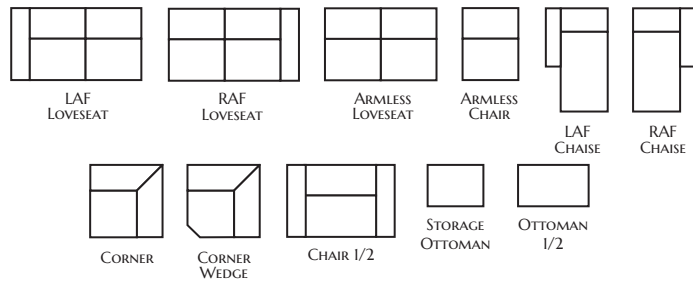

## POPULAR CONFIGURATIONS

Item #	Frame	W	D	H	Arm Ht	Seat Ht	Seat Dpth	Fabric 1	Fabric 2
2150-300	Sofa	89	39	38	27.5	19.5	21.5	BODY	2-19"
2150-100	Loveseat	64	39	38	27.5	19.5	21.5	BODY	2-19"
2150-020	Chair 1/2	45	39	38	27.5	19.5	21.5	BODY	1-19"
2150-520	Ottoman 1/2	42	22	17	-	-	-	BODY	-
2150-110	RAF Loveseat	69	39	38	27.5	19.5	21.5	BODY	1-19" pillow
2150-120	LAF Loveseat	69	39	38	27.5	19.5	21.5	BODY	1-19" pillow
2150-130	Armless Loveseat	62	39	38	-	19.5	21.5	BODY	-
2150-010	Armless Chair	31	39	38	-	19.5	21.5	BODY	-
2150-030	RAF Chaise	33.5	69	38	24.5	19.5	51	BODY	1-19" pillow
2150-040	LAF Chaise	33.5	69	38	24.5	19.5	51	BODY	1-19" pillow
2150-530	Storage Ottoman	32	32	18.5	-	-	-	BODY	-
2150-900	Corner	39	39	38	-	19.5	21.5	BODY	1-19" pillow
2150-910	Corner Wedge	48	30	38	-	19.5	21.5	BODY	2-19" pillows

## POPULAR CONFIGURATIONS

Item #	Frame	W	D	H	Arm Ht	Seat Ht	Seat Dpth	Fabric 1
L2150-300	Sofa	89	39	38	27.5	19.5	21.5	BODY
L2150-100	Loveseat	64	39	38	27.5	19.5	21.5	BODY
L2150-020	Chair 1/2	45	39	38	27.5	19.5	21.5	BODY
L2150-520	Ottoman 1/2	42	22	17	-	-	-	BODY
L2150-110	RAF Loveseat	69	39	38	27.5	19.5	21.5	BODY
L2150-120	LAF Loveseat	69	39	38	27.5	19.5	21.5	BODY
L2150-130	Armless Loveseat	62	39	38	-	19.5	21.5	BODY
L2150-010	Armless Chair	31	39	38	-	19.5	21.5	BODY
L2150-030	RAF Chaise	33.5	69	38	24.5	19.5	51	BODY
L2150-040	LAF Chaise	33.5	69	38	24.5	19.5	51	BODY
L2150-530	Storage Ottoman	32	32	18.5	-	-	-	BODY
L2150-900	Corner	39	39	38	-	19.5	21.5	BODY
L2150-910	Corner Wedge	48	30	38	-	19.5	21.5	BODY