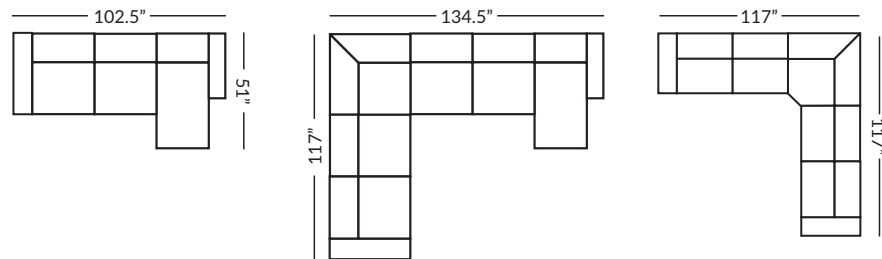

## POPULAR CONFIGURATIONS

Item #	Frame	W	D	H	Arm Ht	Seat Ht	Seat Dpth	Fabric 1	Fabric 2
2150-300	Sofa	89	39	38	27.5	19.5	21.5	BODY	2-19"
2150-100	Loveseat	64	39	38	27.5	19.5	21.5	BODY	2-19"
2150-020	Chair 1/2	45	39	38	27.5	19.5	21.5	BODY	1-19"
2150-520	Ottoman 1/2	42	22	17	-	-	-	BODY	-
2150-110	RAF Loveseat	69	39	38	27.5	19.5	21.5	BODY	1-19" pillow
2150-120	LAF Loveseat	69	39	38	27.5	19.5	21.5	BODY	1-19" pillow
2150-130	Armless Loveseat	62	39	38	-	19.5	21.5	BODY	-
2150-010	Armless Chair	31	39	38	-	19.5	21.5	BODY	-
2150-030	RAF Chaise	33.5	69	38	24.5	19.5	51	BODY	1-19" pillow
2150-040	LAF Chaise	33.5	69	38	24.5	19.5	51	BODY	1-19" pillow
2150-530	Storage Ottoman	32	32	18.5	-	-	-	BODY	-
2150-900	Corner	39	39	38	-	19.5	21.5	BODY	1-19" pillow
2150-910	Corner Wedge	48	30	38	-	19.5	21.5	BODY	2-19" pillows

## POPULAR CONFIGURATIONS

Item #	Frame	W	D	H	Arm Ht	Seat Ht	Seat Dpth	Fabric 1
L2150-300	Sofa	89	39	38	27.5	19.5	21.5	BODY
L2150-100	Loveseat	64	39	38	27.5	19.5	21.5	BODY
L2150-020	Chair 1/2	45	39	38	27.5	19.5	21.5	BODY
L2150-520	Ottoman 1/2	42	22	17	-	-	-	BODY
L2150-110	RAF Loveseat	69	39	38	27.5	19.5	21.5	BODY
L2150-120	LAF Loveseat	69	39	38	27.5	19.5	21.5	BODY
L2150-130	Armless Loveseat	62	39	38	-	19.5	21.5	BODY
L2150-010	Armless Chair	31	39	38	-	19.5	21.5	BODY
L2150-030	RAF Chaise	33.5	69	38	24.5	19.5	51	BODY
L2150-040	LAF Chaise	33.5	69	38	24.5	19.5	51	BODY
L2150-530	Storage Ottoman	32	32	18.5	-	-	-	BODY
L2150-900	Corner	39	39	38	-	19.5	21.5	BODY
L2150-910	Corner Wedge	48	30	38	-	19.5	21.5	BODY