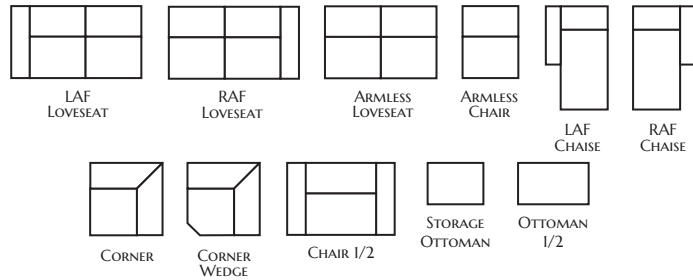

# 2150 PENELOPE COLLECTION

*Grammercy*

## POPULAR CONFIGURATIONS

Item #	Frame	W	D	H	Arm Ht	Seat Ht	Seat Dpth	Fabric 1	Fabric 2
2150-300	Sofa	89	39	38	27.5	19.5	21.5	BODY	2-19"
2150-100	Loveseat	64	39	38	27.5	19.5	21.5	BODY	2-19"
2150-020	Chair 1/2	45	39	38	27.5	19.5	21.5	BODY	1-19"
2150-520	Ottoman 1/2	42	22	17	-	-	-	BODY	-
2150-110	RAF Loveseat	69	39	38	27.5	19.5	21.5	BODY	1-19" pillow
2150-120	LAF Loveseat	69	39	38	27.5	19.5	21.5	BODY	1-19" pillow
2150-130	Armless Loveseat	62	39	38	-	19.5	21.5	BODY	-
2150-010	Armless Chair	31	39	38	-	19.5	21.5	BODY	-
2150-030	RAF Chaise	33.5	69	38	24.5	19.5	51	BODY	1-19" pillow
2150-040	LAF Chaise	33.5	69	38	24.5	19.5	51	BODY	1-19" pillow
2150-530	Storage Ottoman	32	32	18.5	-	-	-	BODY	-
2150-900	Corner	39	39	38	-	19.5	21.5	BODY	1-19" pillow
2150-910	Corner Wedge	48	30	38	-	19.5	21.5	BODY	2-19" pillows

## POPULAR CONFIGURATIONS

Item #	Frame	W	D	H	Arm Ht	Seat Ht	Seat Dpth	Fabric 1
L2150-300	Sofa	89	39	38	27.5	19.5	21.5	BODY
L2150-100	Loveseat	64	39	38	27.5	19.5	21.5	BODY
L2150-020	Chair 1/2	45	39	38	27.5	19.5	21.5	BODY
L2150-520	Ottoman 1/2	42	22	17	-	-	-	BODY
L2150-110	RAF Loveseat	69	39	38	27.5	19.5	21.5	BODY
L2150-120	LAF Loveseat	69	39	38	27.5	19.5	21.5	BODY
L2150-130	Armless Loveseat	62	39	38	-	19.5	21.5	BODY
L2150-010	Armless Chair	31	39	38	-	19.5	21.5	BODY
L2150-030	RAF Chaise	33.5	69	38	24.5	19.5	51	BODY
L2150-040	LAF Chaise	33.5	69	38	24.5	19.5	51	BODY
L2150-530	Storage Ottoman	32	32	18.5	-	-	-	BODY
L2150-900	Corner	39	39	38	-	19.5	21.5	BODY
L2150-910	Corner Wedge	48	30	38	-	19.5	21.5	BODY