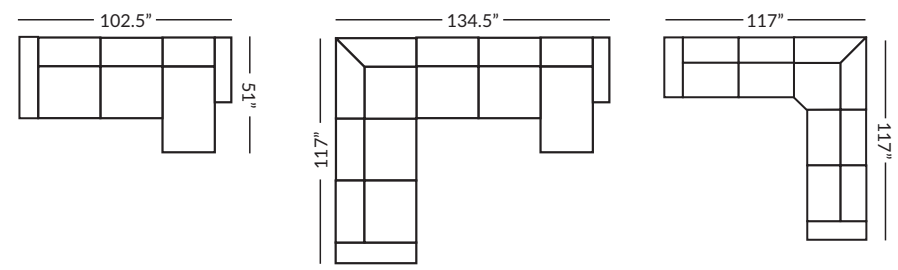

## POPULAR CONFIGURATIONS

Item #	Frame	W	D	H	Arm Ht	Seat Ht	Seat Dpth	Fabric 1	Fabric 2
2150-300	Sofa	89	39	38	27.5	19.5	21.5	BODY	2-19"
2150-100	Loveseat	64	39	38	27.5	19.5	21.5	BODY	2-19"
2150-020	Chair 1/2	45	39	38	27.5	19.5	21.5	BODY	1-19"
2150-520	Ottoman 1/2	42	22	17	-	-	-	BODY	-
2150-110	RAF Loveseat	69	39	38	27.5	19.5	21.5	BODY	1-19" pillow
2150-120	LAF Loveseat	69	39	38	27.5	19.5	21.5	BODY	1-19" pillow
2150-130	Armless Loveseat	62	39	38	-	19.5	21.5	BODY	-
2150-010	Armless Chair	31	39	38	-	19.5	21.5	BODY	-
2150-030	RAF Chaise	33.5	69	38	24.5	19.5	51	BODY	1-19" pillow
2150-040	LAF Chaise	33.5	69	38	24.5	19.5	51	BODY	1-19" pillow
2150-530	Storage Ottoman	32	32	18.5	-	-	-	BODY	-
2150-900	Corner	39	39	38	-	19.5	21.5	BODY	1-19" pillow
2150-910	Corner Wedge	48	30	38	-	19.5	21.5	BODY	2-19" pillows

## POPULAR CONFIGURATIONS

Item #	Frame	W	D	H	Arm Ht	Seat Ht	Seat Dpth	Fabric 1
L2150-300	Sofa	89	39	38	27.5	19.5	21.5	BODY
L2150-100	Loveseat	64	39	38	27.5	19.5	21.5	BODY
L2150-020	Chair 1/2	45	39	38	27.5	19.5	21.5	BODY
L2150-520	Ottoman 1/2	42	22	17	-	-	-	BODY
L2150-110	RAF Loveseat	69	39	38	27.5	19.5	21.5	BODY
L2150-120	LAF Loveseat	69	39	38	27.5	19.5	21.5	BODY
L2150-130	Armless Loveseat	62	39	38	-	19.5	21.5	BODY
L2150-010	Armless Chair	31	39	38	-	19.5	21.5	BODY
L2150-030	RAF Chaise	33.5	69	38	24.5	19.5	51	BODY
L2150-040	LAF Chaise	33.5	69	38	24.5	19.5	51	BODY
L2150-530	Storage Ottoman	32	32	18.5	-	-	-	BODY
L2150-900	Corner	39	39	38	-	19.5	21.5	BODY
L2150-910	Corner Wedge	48	30	38	-	19.5	21.5	BODY