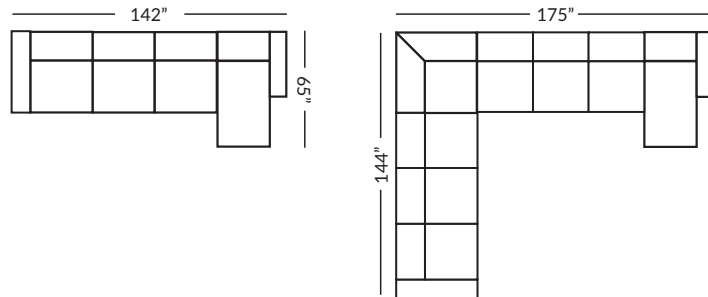

2179 KEYPORT COLLECTION

Park Place

POPULAR CONFIGURATIONS

Item #	Frame	W	D	H	Arm Ht	Seat Ht	Seat Dpth	Fabric 1	Fabric 2	Fabric 3
2179-302	Sofa	78	39	39	25.5	20.5	21	BODY	2-21" pillows	2-19" pillows
2179-350	XL Sofa	88	39	39	25.5	20.5	21	BODY	2-21" pillows	2-19" pillows
2179-100	Loveseat	56	39	39	25.5	20.5	21	BODY	2-21" pillows	-
2179-000	Chair	34	39	39	25.5	20.5	21	BODY	-	-
2179-500	Ottoman	34	20	17	-	-	-	BODY	-	-
2179-702	Queen Sleeper	78	39	39	25.5	20.5	21	BODY	2-21" pillows	2-19" pillows
2179-331	RAF Sofa	72	39	39	25.5	20.5	21	BODY	1-21" pillow	1-19" pillow
2179-332	LAF Sofa	72	39	39	25.5	20.5	21	BODY	1-21" pillow	1-19" pillow
2179-343	Armless Sofa	66	39	39	-	20.5	21	BODY	-	-
2179-010	Armless Chair	33	39	39	-	20.5	21	BODY	-	-
2179-035	RAF Chaise	37	65	39	25.5	20.5	21	BODY	1-21" pillow	1-19" pillow
2179-045	LAF Chaise	37	65	39	25.5	20.5	21	BODY	1-21" pillow	1-19" pillow
2179-900	Corner	39	39	39	-	20.5	21	BODY	1-21" pillow	1-19" pillow

STONE & LEIGH

L2179 KEYPORT COLLECTION

Park Place

POPULAR CONFIGURATIONS

Item #	Frame	W	D	H	Arm Ht	Seat Ht	Seat Dpth	Fabric 1
L2179-302	Sofa	78	39	39	25.5	20.5	21	BODY
L2179-350	XL Sofa	88	39	39	25.5	20.5	21	BODY
L2179-100	Loveseat	56	39	39	25.5	20.5	21	BODY
L2179-000	Chair	34	39	39	25.5	20.5	21	BODY
L2179-500	Ottoman	34	20	17	-	-	-	BODY
L2179-702	Queen Sleeper	78	39	39	25.5	20.5	21	BODY
L2179-331	RAF Sofa	72	39	39	25.5	20.5	21	BODY
L2179-332	LAF Sofa	72	39	39	25.5	20.5	21	BODY
L2179-343	Armless Sofa	66	39	39	-	20.5	21	BODY
L2179-010	Armless Chair	33	39	39	-	20.5	21	BODY
L2179-035	RAF Chaise	37	65	39	25.5	20.5	21	BODY
L2179-045	LAF Chaise	37	65	39	25.5	20.5	21	BODY
L2179-900	Corner	39	39	39	-	20.5	21	BODY