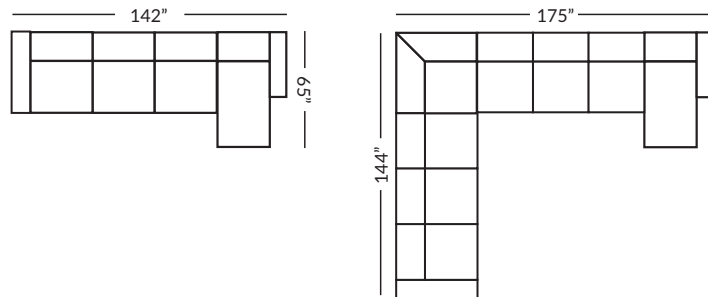

2179 KEYPORT COLLECTION

Park Place

POPULAR CONFIGURATIONS

Item #	Frame	W	D	H	Arm Ht	Seat Ht	Seat Dpth	Fabric 1	Fabric 2	Fabric 3
2179-302	Sofa	78	39	39	25.5	20.5	21	BODY	2-21" pillows	2-19" pillows
2179-350	XL Sofa	88	39	39	25.5	20.5	21	BODY	2-21" pillows	2-19" pillows
2179-100	Loveseat	56	39	39	25.5	20.5	21	BODY	2-21" pillows	-
2179-000	Chair	34	39	39	25.5	20.5	21	BODY	-	-
2179-500	Ottoman	34	20	17	-	-	-	BODY	-	-
2179-702	Queen Sleeper	78	39	39	25.5	20.5	21	BODY	2-21" pillows	2-19" pillows
2179-331	RAF Sofa	72	39	39	25.5	20.5	21	BODY	1-21" pillow	1-19" pillow
2179-332	LAF Sofa	72	39	39	25.5	20.5	21	BODY	1-21" pillow	1-19" pillow
2179-343	Armless Sofa	66	39	39	-	20.5	21	BODY	-	-
2179-010	Armless Chair	33	39	39	-	20.5	21	BODY	-	-
2179-035	RAF Chaise	37	65	39	25.5	20.5	21	BODY	1-21" pillow	1-19" pillow
2179-045	LAF Chaise	37	65	39	25.5	20.5	21	BODY	1-21" pillow	1-19" pillow
2179-900	Corner	39	39	39	-	20.5	21	BODY	1-21" pillow	1-19" pillow

STONE & LEIGH

L2179 KEYPORT COLLECTION

Park Place

POPULAR CONFIGURATIONS

Item #	Frame	W	D	H	Arm Ht	Seat Ht	Seat Dpth	Fabric 1
L2179-302	Sofa	78	39	39	25.5	20.5	21	BODY
L2179-350	XL Sofa	88	39	39	25.5	20.5	21	BODY
L2179-100	Loveseat	56	39	39	25.5	20.5	21	BODY
L2179-000	Chair	34	39	39	25.5	20.5	21	BODY
L2179-500	Ottoman	34	20	17	-	-	-	BODY
L2179-702	Queen Sleeper	78	39	39	25.5	20.5	21	BODY
L2179-331	RAF Sofa	72	39	39	25.5	20.5	21	BODY
L2179-332	LAF Sofa	72	39	39	25.5	20.5	21	BODY
L2179-343	Armless Sofa	66	39	39	-	20.5	21	BODY
L2179-010	Armless Chair	33	39	39	-	20.5	21	BODY
L2179-035	RAF Chaise	37	65	39	25.5	20.5	21	BODY
L2179-045	LAF Chaise	37	65	39	25.5	20.5	21	BODY
L2179-900	Corner	39	39	39	-	20.5	21	BODY