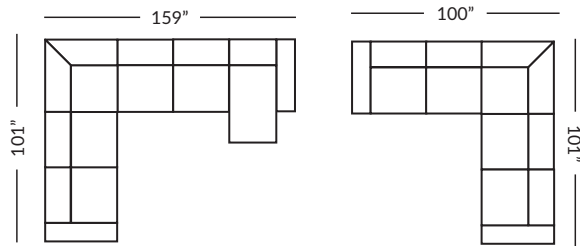

4212 CHAMBERS COLLECTION

Grammercy

POPULAR CONFIGURATIONS

Item #	Frame	W	D	H	Arm Ht	Seat Ht	Seat Dpth	Fabric 1	Fabric 2	Fabric 3
4212-300	Sofa	94	39	37	25	20	24	BODY	2-21" pillows	2-19" pillows
4212-100	Loveseat	66	39	36	25	20	24	BODY	2-21" pillows	2-19" pillows
4212-000	Chair	38	39	37	25	20	24	BODY	2-21" pillows	2-19" pillows
4212-500	Ottoman	34	22	19	-	-	-	BODY	-	-
4212-310	RAF Corner Sofa	101	39	37	25	20	23	BODY	1-21" pillow	1-19" pillow
4212-320	LAF Corner Sofa	101	39	37	25	20	23	BODY	1-21" pillow	1-19" pillow
4212-110	RAF Loveseat	61	39	37	25	20	23	BODY	-	-
4212-120	LAF Loveseat	61	39	37	25	20	23	BODY	1-21" pillow	1-19" pillow
4212-130	Armless Loveseat	56	39	37	-	20	23	BODY	1-21" pillow	1-19" pillow
4212-140	RAF Bumper Chaise	64	39	37	25	20	23	BODY	-	-
4212-150	LAF Bumper Chaise	64	39	37	25	20	23	BODY	-	-
4212-010	Armless Chair	28	39	37	-	20	23	BODY	1-21" pillow	1-19" pillow
4212-030	RAF Chaise	46	62	37	25	20	23	BODY	1-21" pillow	1-19" pillow
4212-040	LAF Chaise	46	62	37	25	20	23	BODY	-	-
4212-910	Wedge	48	48	37	-	20	31	BODY	1-21" pillow	1-19" pillow